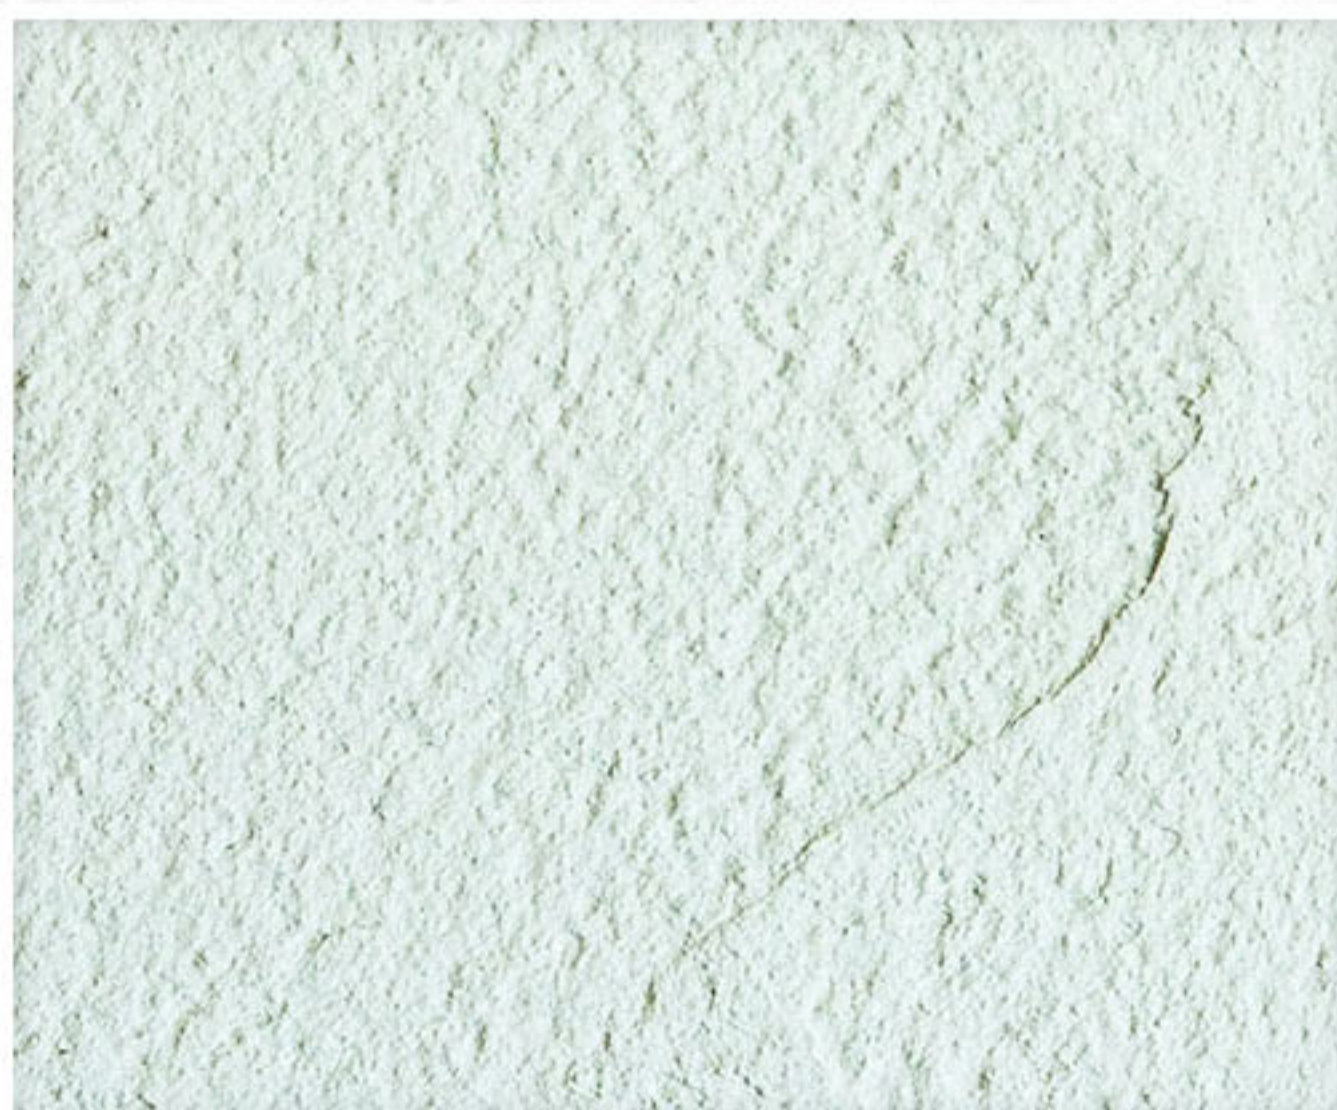

# Angemur アンジュミュールの色見本/全10色

ピュアホワイト

※実際の色とは異なる場合がございます。色の確認は塗り板見本をご覧ください。

オフホワイト

エンジェルクリーム

ブルーマーメイド

クールグレイジュ

シエスタグリーン

ムーンライト

オペラグレー

リリーアイボリー

クォーツサンド